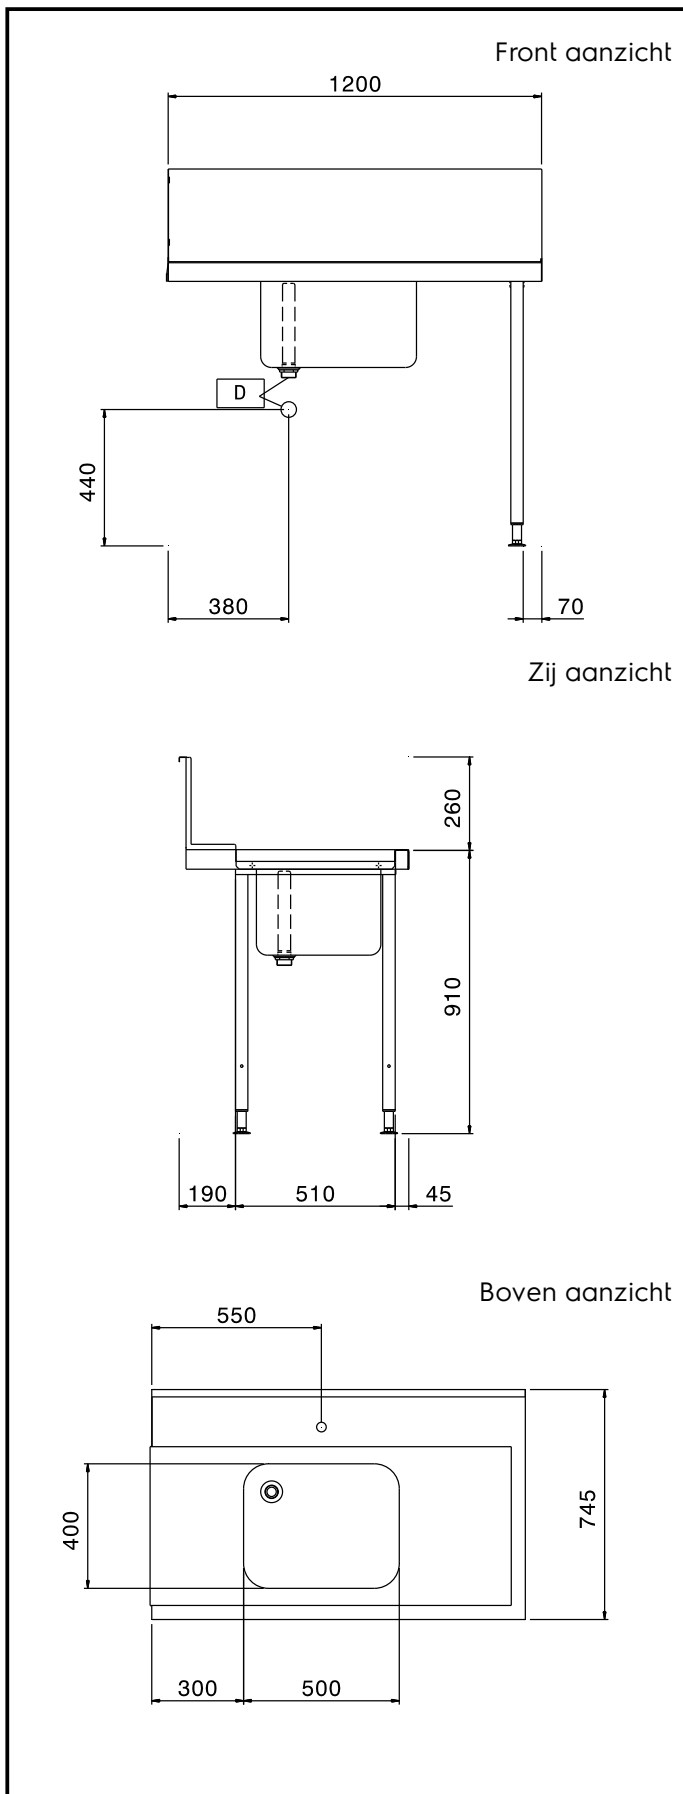

Aan-afvoertafels

Aanvoertafel voor doorschuifmachine, R>L, spoelbak, 1200 mm

ARTIKEL _____

MODEL _____

NAAM _____

SIS _____

AIA _____

865308 (BHHPTB12R)

Aanvoertafel 1200 mm R>L
spoelbak en spatwand

Omschrijving

Product Nr.

Aanvoertafel van 1200x745x900 mm voor doorschuif afwasmachine. Vervaardigd van roestvrijstaal AISI304. Blad in gladde uitvoering met naadloos ingeperste korfgeleiding en met naar beneden omgezette randen. Spoelbak van 500x400x300 mm, naadloos ingelast in het blad en voorzien van een afvoerplug en een roestvrijstalen overlooppijp en 2 " afvoerplug. Een afvoer afsluiter wordt standaard niet meegeleverd. Één korte zijde voorzien van een vlakke koppelrand voor het ophangen van de tafel aan de afwasmachine. Roestvrijstalen spatwand, naadloos bevestigd achter op de tafel, met naar voren omgezette kopzijden. Pootstel van roestvrijstalen buis 40x40 mm met roestvrijstalen stelvoeten.

Uitvoering

- Wordt ongemonteerd geleverd, is eenvoudig zelf te monteren.
- Geschikt voor afwasmachinekorven van 500x500 mm.
- Optioneel uit te voeren met een vlak onderschap en een voorspoel handdouche.

Goedkeuring

Water

Afvoer aansluiting
 865308 (BHHPTB12R) 2"

Algemene gegevens

Externe afmetingen, lengte 1200 mm
 Externe afmetingen, breedte 745 mm
 Externe afmetingen, hoogte 1170 mm
 Gewicht, netto 8 kg
 Spoelbak afmetingen 500x400x300h